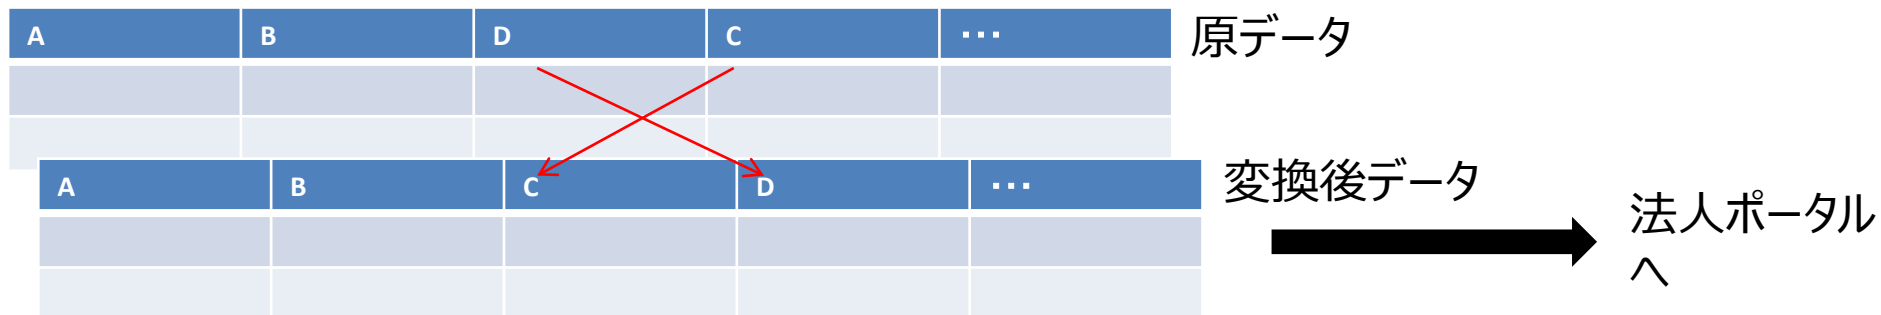

データの拡張性が高い

コア語彙
経済産業省
法人関連情報語彙

※当該項目は実装上、法人活動情報の「備考」に格納

既に持っているデータの扱い

● オプション 1

- データの列の変更だけを行う

● オプション 2

- 元の独自データテンプレートを法人ポータルの書式に変えてしまう（独自項目の追加も可能）