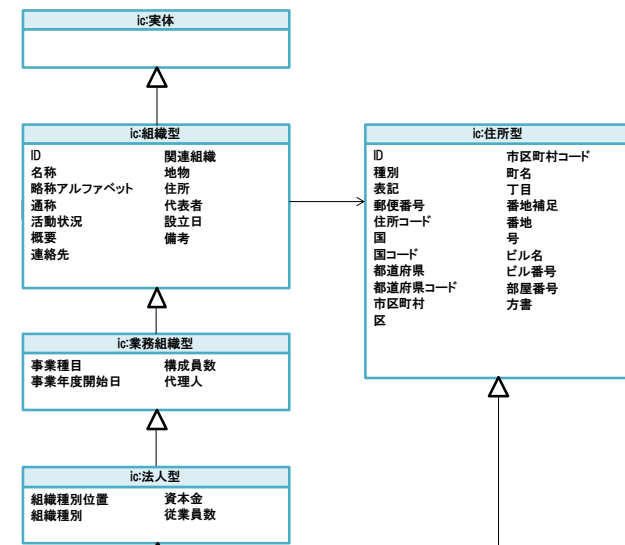

法人ポータルデータのデータ構造

- 「電子行政分野におけるオープンな利用環境整備に向けたアクションプラン」が推進する共通語彙基盤（データの交換基盤）に準拠したデータ構造
- 国際的な整合性も考慮してデータが設計されている。

データの拡張性が高い