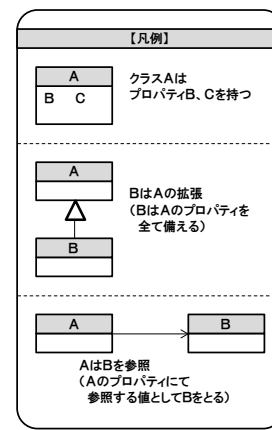

法人ポータルデータのデータ構造

- 「電子行政分野におけるオープンな利用環境整備に向けたアクションプラン」が推進する共通語彙基盤（データの交換基盤）に準拠したデータ構造
- 国際的な整合性も考慮してデータが設計されている。

データの拡張性が高い