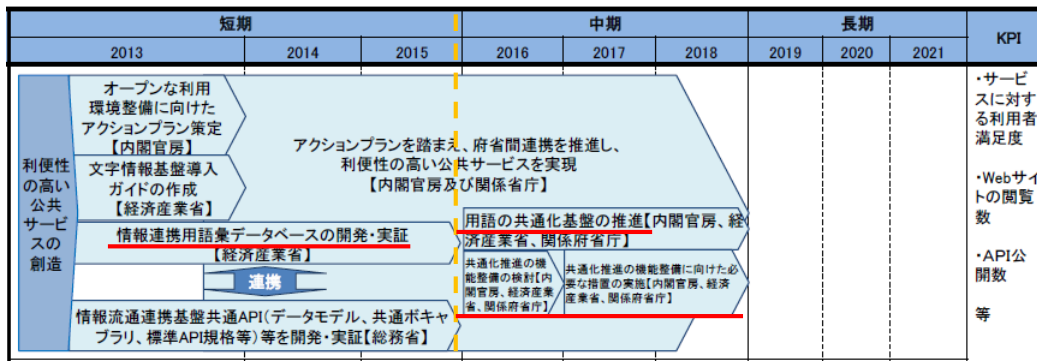

利便性の高い電子行政サービスの提供

【短期(～2015年度)】

- ・経済産業省において、国際的な連携を踏まえた情報連携用語彙データベース(基本語彙の定義等をまとめたデータベース)に関して、2014年度に開発した評価版の地方自治体における適用評価等を踏まえつつ、2015年度までに本格版を開発・実証する。

【中期(2016年度～2018年度)・長期(2019年度～2021年度)】

- ・電子行政分野におけるオープンな利用環境整備に向けたアクションプランを踏まえ、用語の共通化基盤に関しての推進を行う。また、電子行政分野におけるデータ等の共通化・相互運用性確保について、**企画立案・維持管理を継続的に行うことができるようにするための機能(日本版NIST)**の整備について検討し、必要な措置を行う。【内閣官房、経済産業省及び関係府省庁】