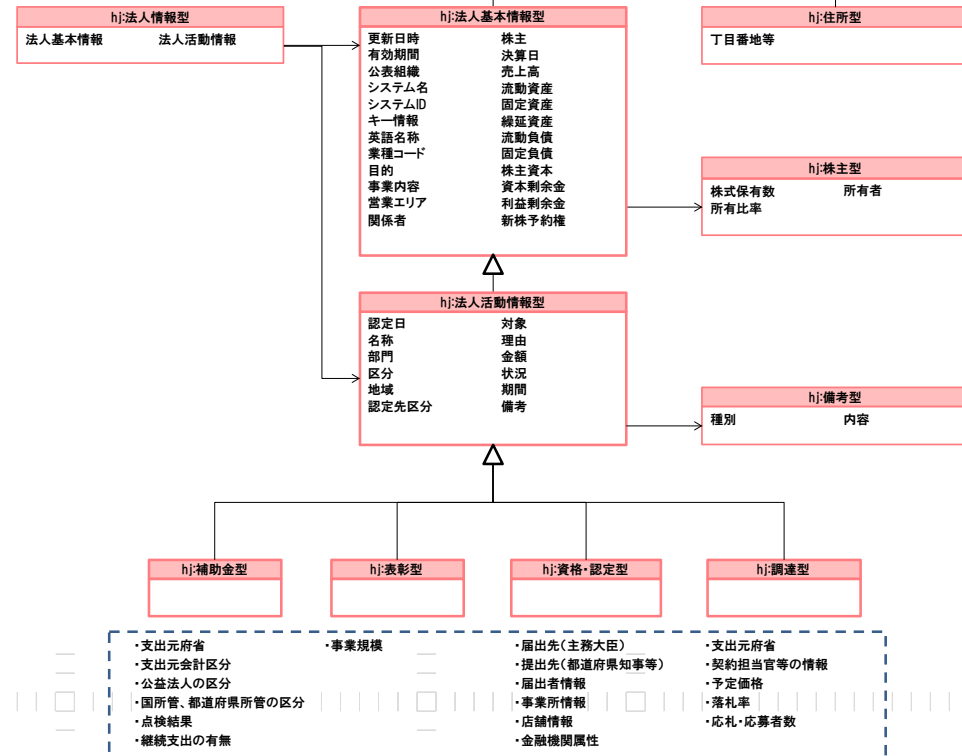

コア語彙
経済産業省
法人関連情報語彙