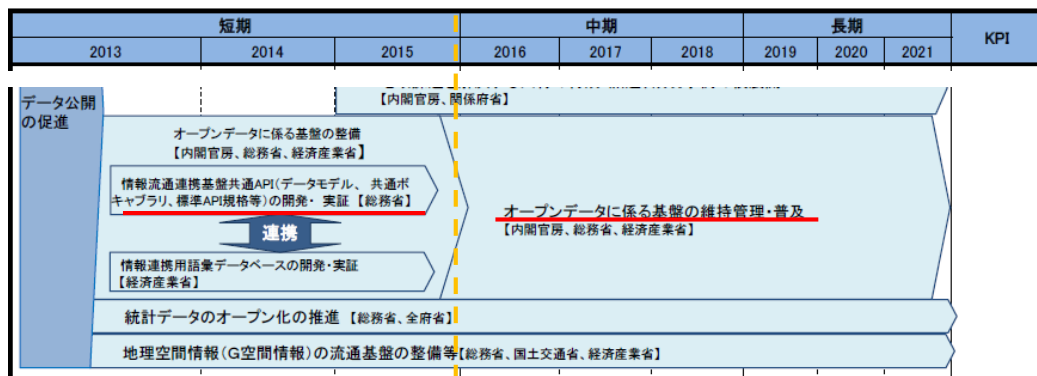

共通語彙基盤に関する政府の取り組み

世界最先端IT国家創造宣言（改定）のフォローアップ

平成27年6月30日 閣議決定

- 工程表に従い、情報連携用語彙データベースベータ版の整備とサイトの整備を実施。
- オープンデータの活用のために各種情報提供を実施。

公共データの民間開放（オープンデータ）の推進

【短期(～2016年度)】

- ・経済産業省は、国際的な連携を踏まえた情報連携用語彙データベース(基本語彙の定義等をまとめたデータベース)に関して、2014年度に開発したパイロットシステムの地方公共団体における適用評価等を踏まえつつ2015年度までに本格版を開発・実証する。総務省及び経済産業省で成果を連携しつつ実証を進め、**実証成果はデータカタログでも活用**する。【内閣官房、総務省、経済産業省】
- ・2020年に東京オリンピック・パラリンピック競技大会が開催され、観光、防災等の地域の情報のニーズが高まると考えられることなどから、公共団体が保有する公共データについて、情報流通連携基盤共通API及び情報連携用語彙データベースの開発・実証、公共クラウドの構築や成功事例の整理等により、**オープンデータ化を支援**する。【内閣官房・総務省・経済産業省・関係府省】