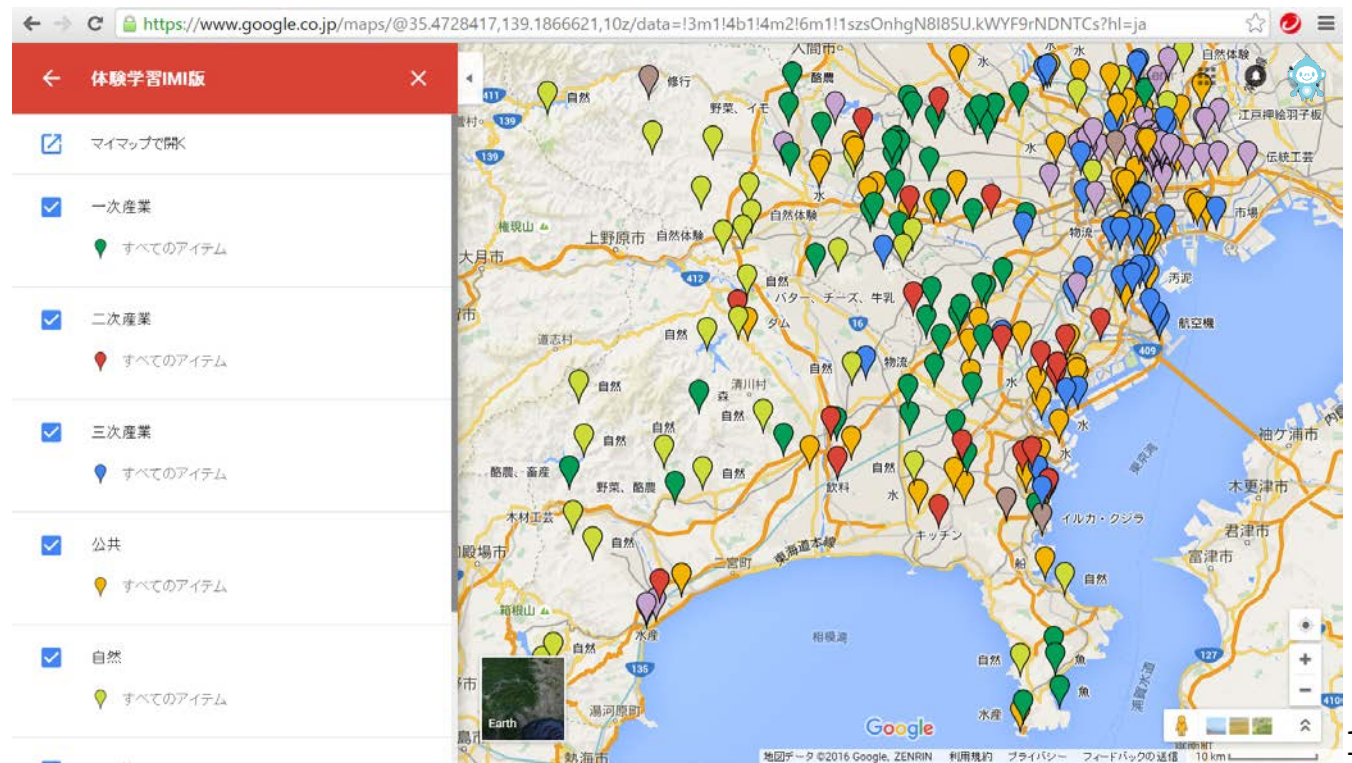

※法人ポータルを機に、「上記形式+独自情報」と内部管理書式を変えると内部活用でも便利になります。

誰でも一元的に
情報入手が可能

体験学習データでの 共通語彙基盤導入の試行

● 各組織が独自で出していた情報を一元的に提供

– デジタルの時代だからこそ、デジタルの力でリアルの世界を充実

国土交通省
全国の見学施設

農林水産省
全国農林漁業体験スポット一覧
全国工場見学・市場見学一覧

関東農政局
食・農業体験受入れ施設一覧

環境省
探そう自然体験

東京都
伝統工芸品見学・体験工房

神奈川県
体験・学習プログラム、
体験学習

横浜市
横浜「学習・体験」ガイド

Google、
日本物流団体連合会物流見学ネットワーク
等

IMI
体験イベント
テンプレート

IMI
体験イベント
テンプレート
概要版

現在のデータ提供形式

● 各組織で独自書式で情報を提供

環境省:探そう自然体験

検索先 > こどものページ > こどもの自然体験活動実施団体・組織一覧 > 関東 > 神奈川県

神奈川県

横浜市東区
神奈川県立境川遊水地公園
 川崎市幸区
[環境共育事務所 K&Kプランニング](#)
 川崎市麻生区
[川崎市恩川青少年野外活動センター](#)
 横須賀市
[横須賀市自然・人文博物館](#)
 鎌倉市
[ネイチャージガイド 風の道](#)
 茅ヶ崎市
[湘南自然学校](#)
 相模原市
[神奈川県立津久井湖城山公園](#)